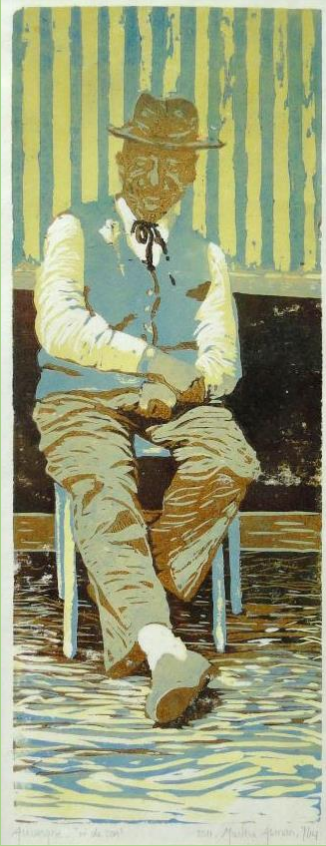

RETROSPECTIEF 2020

Martha Asman
houtsnedes

Lidwien Chorus
litho's

Klaas Klazema
schilderijen

Coba Martens
schilderijen

Janine Starke
tekeningen

27 november t/m 27 december 2020

Galerie Kijk 's Kunst, Poststraat 77 Wildervank
Open: vr/za/zo: 13.30-17.00 uur (1e kerstdag dicht)