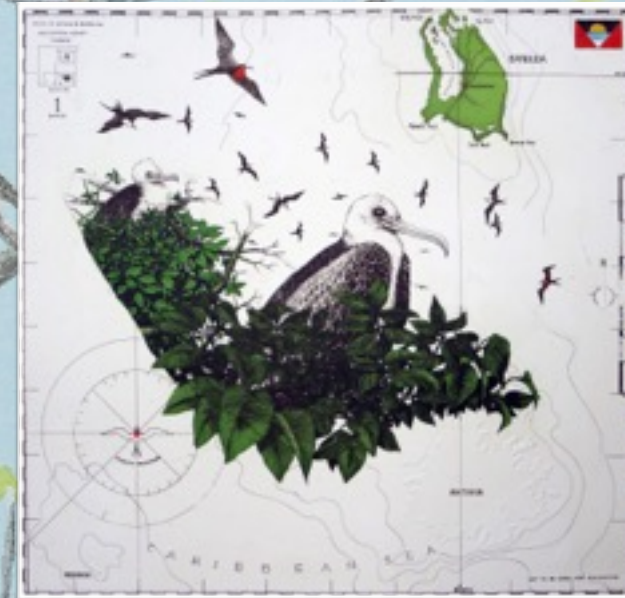

TENTOONSTELLING
19 januari t/m 9 maart 2019
VOGELS

Nieuwsbrief 68
jan-februari 2019

Lidwien Chorus beeldt in haar litho's de vogels zorgvuldig af in hun natuurlijke decor en kleuren. Tijdens zijn wandelingen door de polders tekent Toni de Klerk portretten van allerhande vogels die hij tegenkomt. Rolf Weijburg maakt van zijn wereldreizen beeldende verslagen in zijn etsen. Naast de geografische details beeldt hij ook de vogels af. De expressieve etsen van de bioloog Marten Hazelaar brengen vogels tot leven door de talrijke uitdrukkingmogelijkheden van deze grafische techniek.

Zondag 20 januari is om 15.30 uur de opening in aanwezigheid van de kunstenaars

Galerie Inkt Delft Choorstraat 29 2611JE Delft 015-2138650
www.inktdelft.nl info@inktdelft.nl
Openingstijden do. en vrij. 12.30-17.30 uur za. 12.00-17.00 uur
en op afspraak